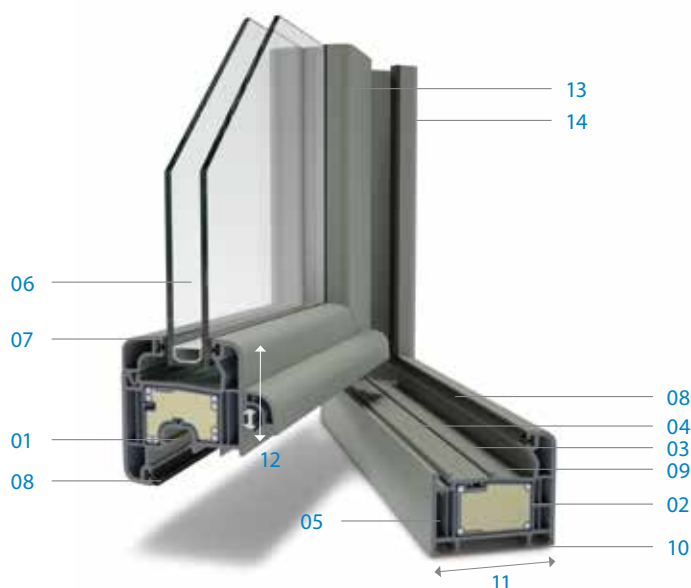

Een extra centrale barrière (03) verhoogt de inbraakwerendheid en beschermt, door het creëren van een droge zone (04), de sluitplaten nog beter tegen vocht en oxidatie.

Prima isolator

Het meerkamersysteem (05) en de unieke revolutionaire Linktrusion-technologie garanderen een uitstekende thermische isolatie of U-waarde. Onmiddellijk gevolg hiervan is een lagere energiefactuur en isolerende prestaties die een stuk beter zijn dan dewelke binnen de EPB-prestatiewetgeving van kracht zijn. Ook de akoestische isolatie is optimaal. De multifunctionele dichtingen en de mogelijke integratie van diverse types & diktes beglazing (06) houden de overtollige decibels buiten.

Uitstekende wind- & waterdichtheid

Performante water- en winddichtheid: de dichtingen fungeren enerzijds als optimale afdichting tussen beglazing en profiel (07) en anderzijds als aanslagdichting tussen kader en vleugel (08).

Perfekte waterafvoer: door de extra centrale barrière (03) en het schuin hellend vlak (09) is er een continue en perfecte waterafvoer. Verborgene drainage (10) is mogelijk.

Bij nieuwbouw kan eveneens gebruik gemaakt worden van het uniek prekader (14). Het innovatieve Deceuninck prekader garandeert een luchtdichte inbouw. Het roept m.a.w warmteverliezen rond ramen en deuren een halt toe. Meer info via de www.deceuninck.be site.

LINKTRUSION
by deceuninck