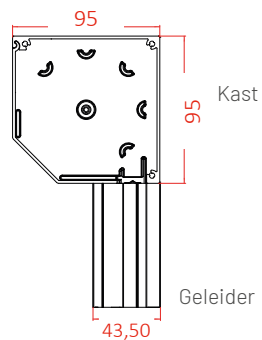

Afgeschuind

Rond

Recht

Afmetingen kasten

De kasten van onze voorzetscreens zijn beschikbaar in 3 maten, elk met hun eigen geleiders.

WRB0200 - ZipX®85

WRB0300 - ZipX®95

WRB0400 - ZipX®120

Beschikbare afmetingen

WRB0200 - ZipX®85

		Beschikbare breedte															
		mm	1000	1200	1400	1600	1800	2000	2200	2300	2400	2600	2700				
Beschikbare hoogte	1000																
	1200																
	1400																
	1600																

WRB0300 - ZipX®95

		Beschikbare breedte																	
		mm	1000	1200	1400	1600	1800	2000	2200	2400	2500	2600	2800	3000	3200	3400	3600	3800	4000
Beschikbare hoogte	1000																		
	1200																		
	1400																		
	1600																		
	1800																		
	2000																		
	2200																		
	2400																		
	2600																		
	2700																		
	2800																		
	3000																		