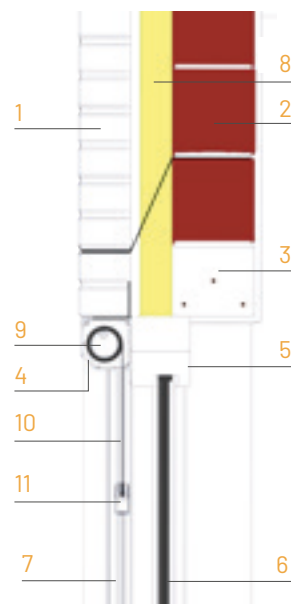

Montage in de dag