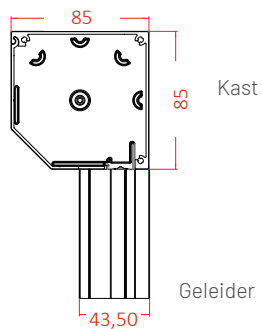

Afgeschuind

Rond

Recht

Afmetingen kasten

De kasten van onze voorzetscreens zijn beschikbaar in 3 maten, elk met hun eigen geleiders.

WRB0200 - ZipX®85

WRB0300 - ZipX®95

WRB0400 - ZipX®120

Beschikbare afmetingen

WRB0200 - ZipX®85

		Beschikbare breedte															
		mm	1000	1200	1400	1600	1800	2000	2200	2300	2400	2600	2700				
Beschikbare hoogte	1000																
	1200																
	1400																
	1600																

WRB0300 - ZipX®95

		Beschikbare breedte																	
		mm	1000	1200	1400	1600	1800	2000	2200	2400	2500	2600	2800	3000	3200	3400	3600	3800	4000
Beschikbare hoogte	1000																		
	1200																		
	1400																		
	1600																		
	1800																		
	2000																		
	2200																		
	2400																		
	2600																		
	2700																		
	2800																		
	3000																		