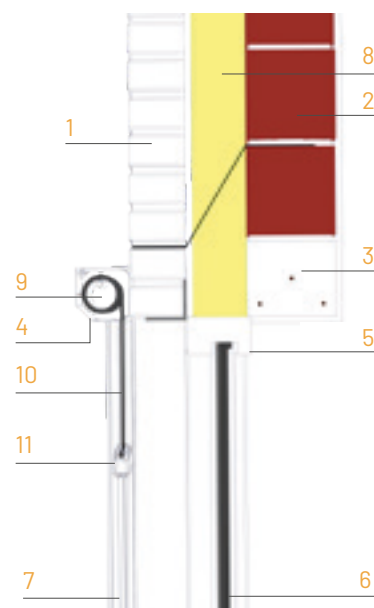

Afgeschuind

Rond

Recht

Afmetingen kasten

De kasten van onze voorzetscreens zijn beschikbaar in 3 maten, elk met hun eigen geleiders.

WRB0200 - ZipX®85

WRB0300 - ZipX®95

WRB0400 - ZipX®120

Montage in de dag

Montage op de dag

Legende

- | | |
|---------------|---------------|
| 1 buitenmuur | 7 geleider |
| 2 binnenmuur | 8 isolatie |
| 3 betonbalk | 9 as |
| 4 kast | 10 screendoek |
| 5 raamprofiel | 11 onderlat |
| 6 glasplaat | |

Beschikbare afmetingen

WRB0200 - ZipX®85

		Beschikbare breedte															
		mm	1000	1200	1400	1600	1800	2000	2200	2300	2400	2600	2700				
Beschikbare hoogte	1000																
	1200																
	1400																
	1600																

WRB0300 - ZipX®95

		Beschikbare breedte																	
		mm	1000	1200	1400	1600	1800	2000	2200	2400	2500	2600	2800	3000	3200	3400	3600	3800	4000
Beschikbare hoogte	1000																		
	1200																		
	1400																		
	1600																		
	1800																		
	2000																		
	2200																		
	2400																		
	2600																		
	2700																		
	2800																		
	3000																		