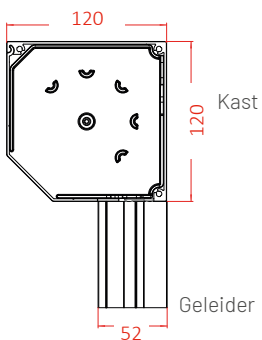

Afgeschuind

Rond

Recht

Afmetingen kasten

De kasten van onze voorzetscreens zijn beschikbaar in 3 maten, elk met hun eigen geleiders.

WRB0200 - ZipX®85

WRB0300 - ZipX®95

WRB0400 - ZipX®120

Beschikbare afmetingen

WRB0200 - ZipX®85

		Beschikbare breedte															
		mm	1000	1200	1400	1600	1800	2000	2200	2300	2400	2600	2700				
Beschikbare hoogte	1000																
	1200																
	1400																
	1600																

WRB0300 - ZipX®95

		Beschikbare breedte																	
		mm	1000	1200	1400	1600	1800	2000	2200	2400	2500	2600	2800	3000	3200	3400	3600	3800	4000
Beschikbare hoogte	1000																		
	1200																		
	1400																		
	1600																		
	1800																		
	2000																		
	2200																		
	2400																		
	2600																		
	2700																		
	2800																		
	3000																		