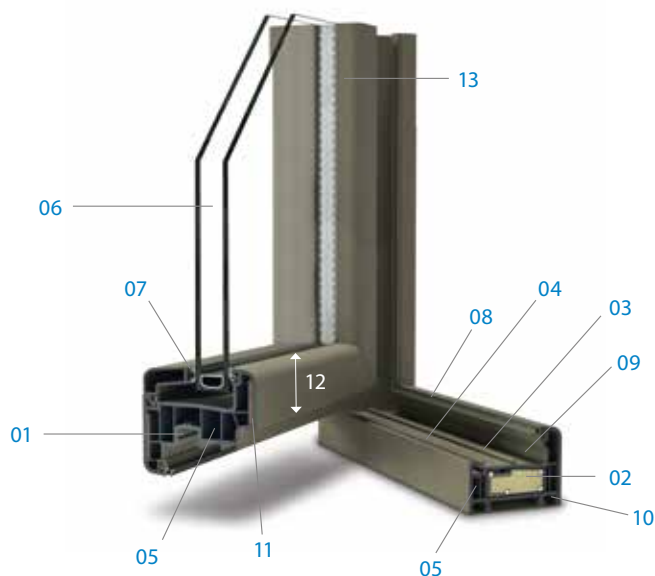

Onmiddellijk gevolg hiervan is een lagere energiefactuur en isolerende prestaties die een stuk beter zijn dan dewelke binnen de EPB-prestatiewetgeving van kracht zijn. Goed voor uw portemonnee en goed voor het milieu. Ook de akoestische isolatie is optimaal. De multifunctionele dichtingen en de mogelijke integratie van diverse types & diktes beglazing (06), tot 54 mm toe, houden de overtollige decibels buiten. Zelfs Uw-waarden tot 0,65 W/m²K zijn haalbaar.

Uitstekende wind- & waterdichtheid

Performante water- en winddichtheid: de dichtingen fungeren enerzijds als optimale afdichting tussen beglazing en profiel (07) en anderzijds als aanslagdichting tussen kader en vleugel (08).

De dichtingen worden tijdens het productieproces industrieel online ingerold.

Perfekte waterafvoer: door de extra centrale barrière (03) en het schuin hellend vlak (09) is er een continue en perfecte waterafvoer. Verborgene drainage (10) is mogelijk.

Bij nieuwbouw kan eveneens gebruik gemaakt worden van het uniek prekader. Het innovatieve Deceuninck prekader garandeert een luchtdichte inbouw. Het roept m.a.w. warmteverliezen rond ramen en deuren een halt toe. Meer info via de www.deceuninck.be site.

- 01 Alle types veiligheidsbeslag
- 02 Sluitplaten rechtstreeks in thermische versterking vast te schroeven
- 03 Extra centrale barrière onder de vorm van een nokje
- 04 Droge zone
- 05 Standaard meerkamersysteem
- 06 Uiteenlopende types beglazing mogelijk
- 07 Hoogwaardige TPE-dichtingen tussen beglazing en profiel
- 08 Aanslagdichting tussen kader en vleugel
- 09 Perfecte waterafvoer dankzij schuin hellend vlak
- 10 Verborgene drainage mogelijk
- 11 Ononderbroken structurele glasvezels
- 12 Smallere aanzichtbreedte
- 13 Licht afgeronde vorm